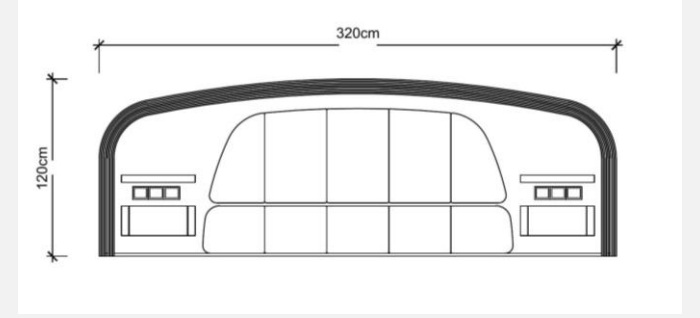

Satış Fiyatı : 238.228 TL

İndirim Oranı : %50 + %20

Satış Fiyatı : 95.291 TL

(karyola-şifonyer-2 adet komodin dahildir.)