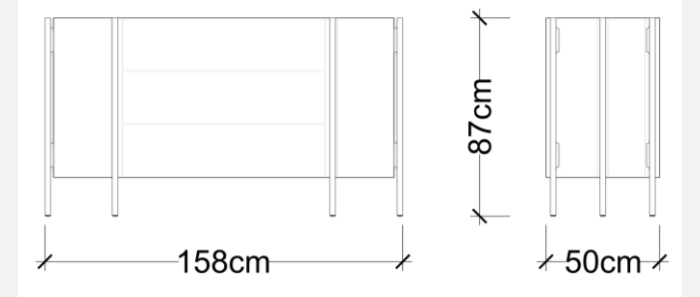

Satış Fiyatı : 238.228 TL

İndirim Oranı : %50 + %20

Satış Fiyatı : 95.291 TL

(karyola-şifonyer-2 adet komodin dahildir.)