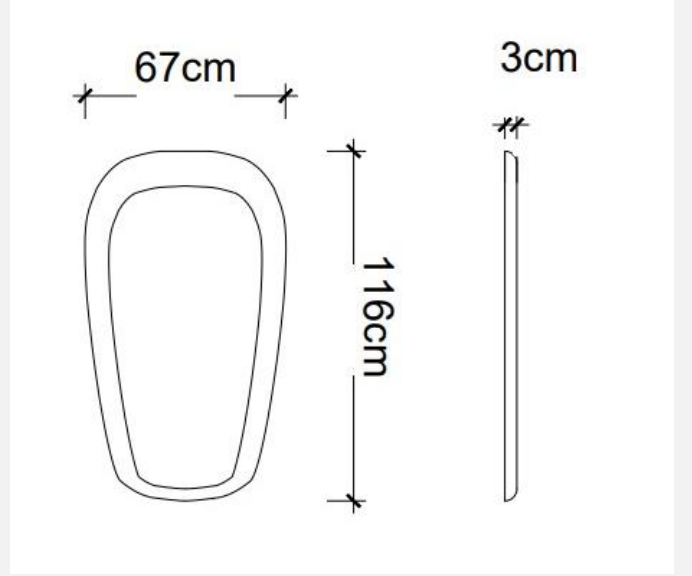

Bug Ayna - 2 Adet

Masko

Satış Fiyatı : **14.038 TL**
(adet fiyatıdır.)

İndirim Oranı : **%50 + %20**

Satış Fiyatı : **5.615 TL**
(adet fiyatıdır.)

LODA