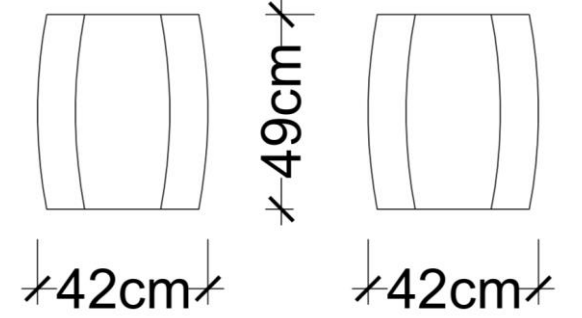

YAN SEHPA

LODA

Satış Fiyatı : 38.590 TL

İndirim Oranı : %50 + %20

Satış Fiyatı : 15.436 TL

Satış Fiyatı : 9.416 TL

İndirim Oranı : %50 + %20

Satış Fiyatı : 3.766 TL

# Hex B Yan Sehpa

Masko

Satış Fiyatı : 18.211 TL

İndirim Oranı : %50 + %20

Satış Fiyatı : 7.284 TL

LODA