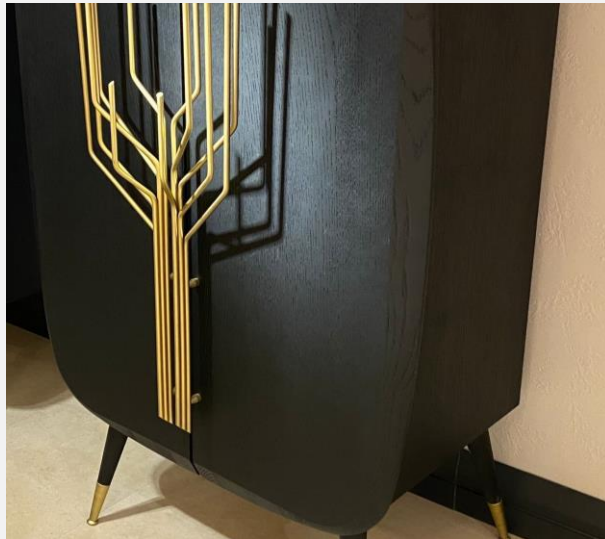

Bug Vitrin - 2 Adet

Masko

Satış Fiyatı : **61.549 TL**
(adet fiyatıdır.)

İndirim Oranı : **%50 + %20**

Satış Fiyatı : **24.619 TL**
(adet fiyatıdır.)

LODA