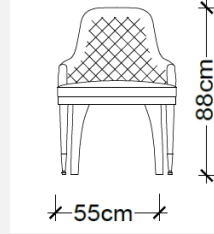

Satış Fiyatı : 229.664 TL

İndirim Oranı : %50 + %20

Satış Fiyatı : 91.865 TL

(masa-konsol-4 adet sandalye dahildir.)