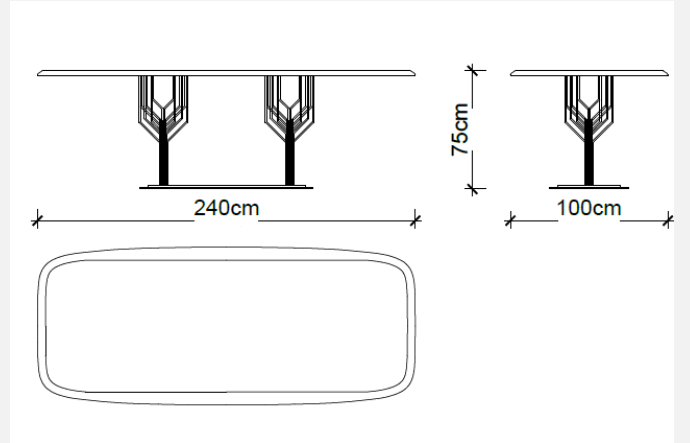

Satış Fiyatı : 229.664 TL

İndirim Oranı : %50 + %20

Satış Fiyatı : 91.865 TL

(masa-konsol-4 adet sandalye dahildir.)