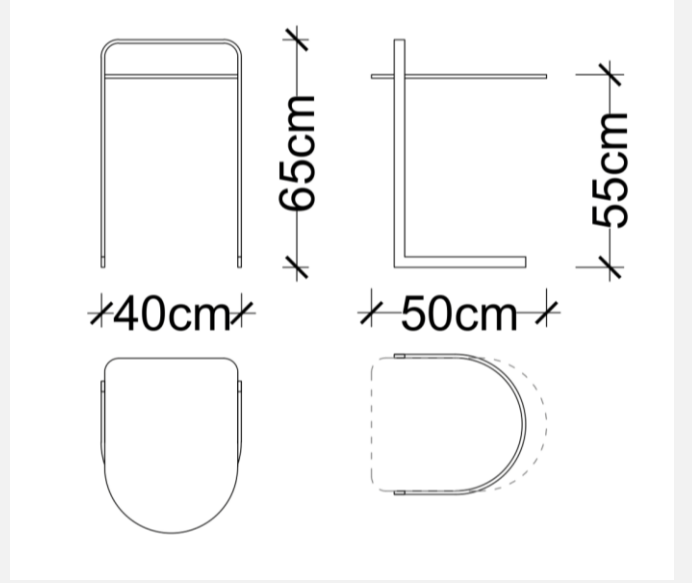

YAN SEHPA

LODA

Satış Fiyatı : 38.590 TL

İndirim Oranı : %50 + %20

Satış Fiyatı : 15.436 TL

Satış Fiyatı : 9.416 TL

İndirim Oranı : %50 + %20

Satış Fiyatı : 3.766 TL

# Hex B Yan Sehpa

Masko

Satış Fiyatı : 18.211 TL

İndirim Oranı : %50 + %20

Satış Fiyatı : 7.284 TL

LODA