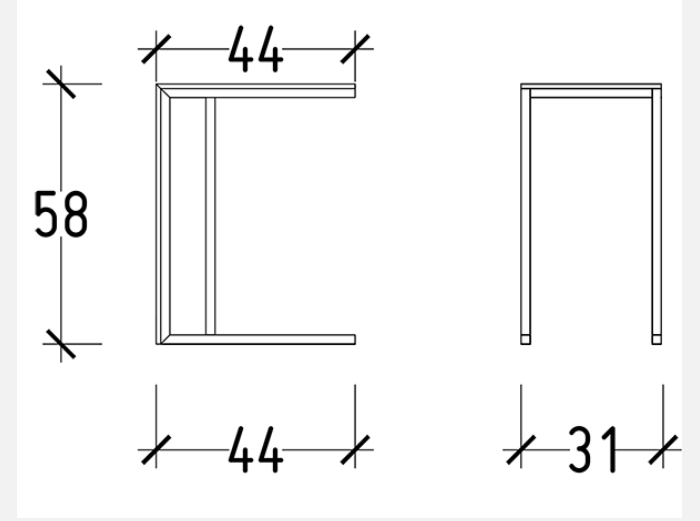

Satış Fiyatı : 12.210 TL

İndirim Oranı : %50 + %20

Satış Fiyatı : 4.884 TL