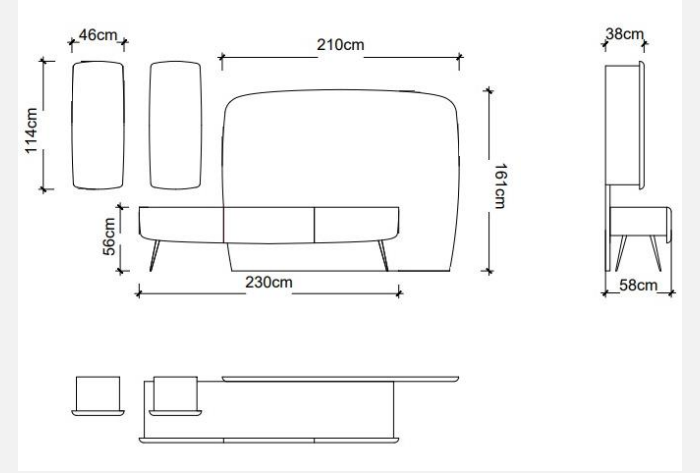

Satış Fiyatı : 122.056 TL

İndirim Oranı : %50 + %20

Satış Fiyatı : 48.822 TL

AYNA

LODA