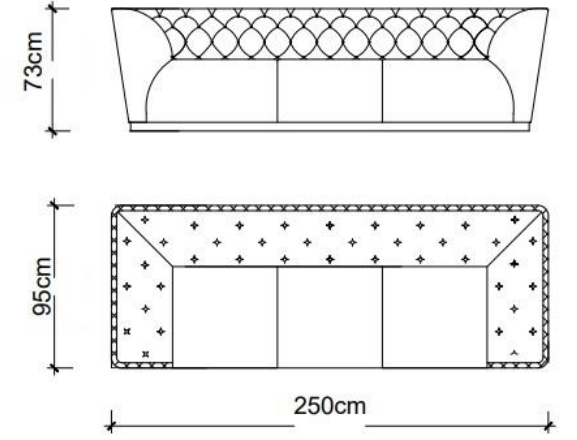

Satış Fiyatı : 107.992 TL

İndirim Oranı : %50 + %20

Satış Fiyatı : 43.196 TL