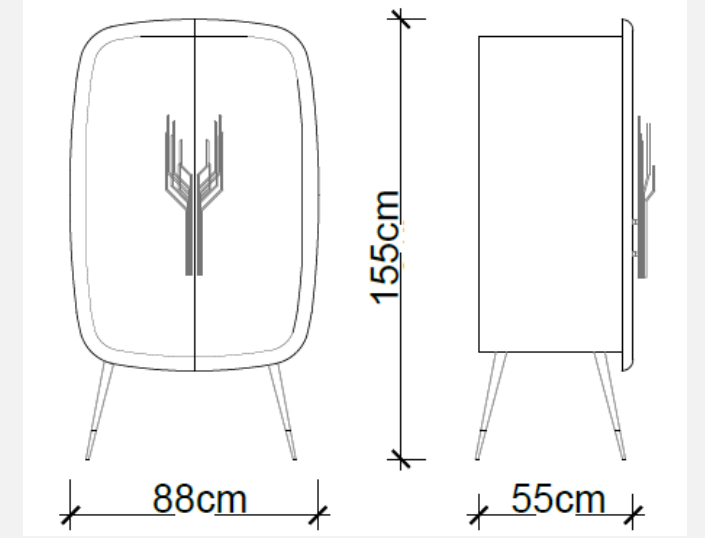

Bug Vitrin - 2 Adet

Masko

Satış Fiyatı : **61.549 TL**
(adet fiyatıdır.)

İndirim Oranı : **%50 + %20**

Satış Fiyatı : **24.619 TL**
(adet fiyatıdır.)

LODA