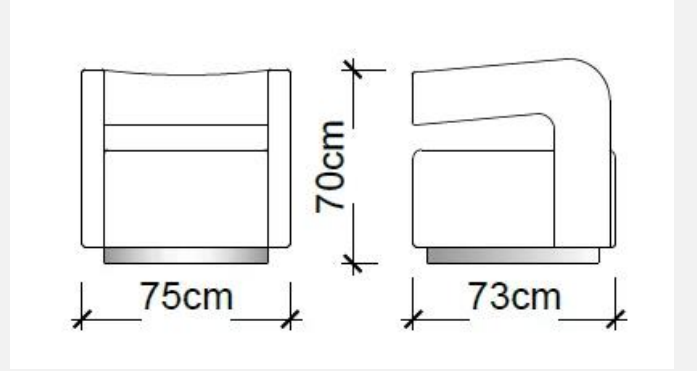

Satış Fiyatı : 31.642 TL
(adet fiyatıdır.)

İndirim Oranı : %50 + %20

Satış Fiyatı : 12.656 TL
(adet fiyatıdır)