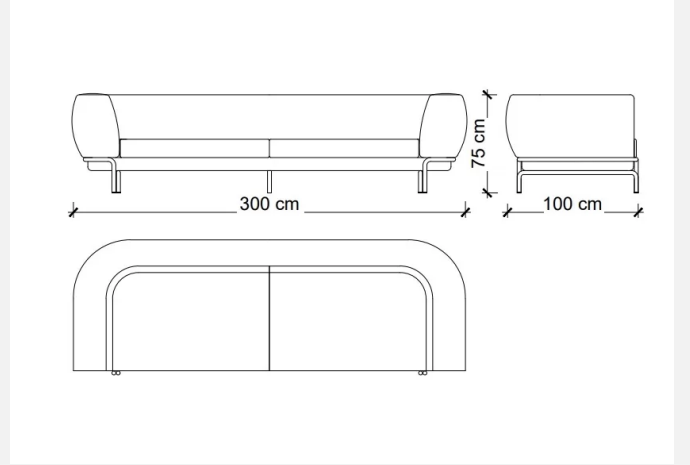

Satış Fiyatı : 104.816 TL

İndirim Oranı : %50 + %20

Satış Fiyatı : 41.926 TL