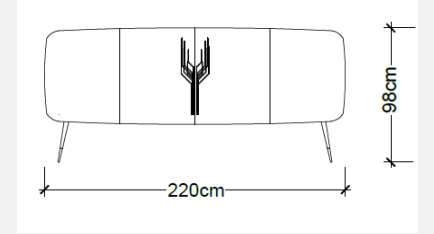

Satış Fiyatı : 229.664 TL

İndirim Oranı : %50 + %20

Satış Fiyatı : 91.865 TL

(masa-konsol-4 adet sandalye dahildir.)