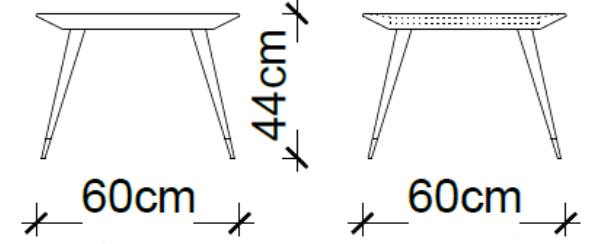

YAN SEHPA

LODA

Satış Fiyatı : 38.590 TL

İndirim Oranı : %50 + %20

Satış Fiyatı : 15.436 TL

Satış Fiyatı : 9.416 TL

İndirim Oranı : %50 + %20

Satış Fiyatı : 3.766 TL