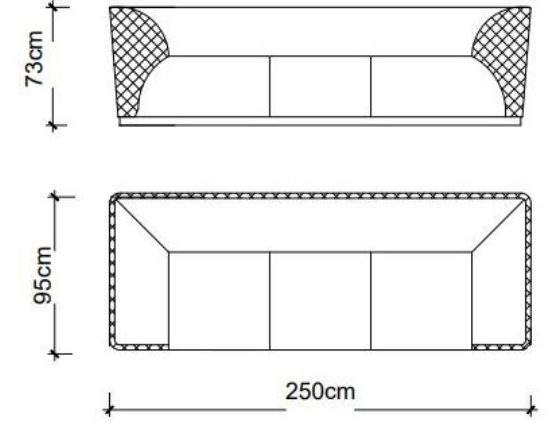

Satış Fiyatı : 92.111 TL

İndirim Oranı : %50 + %20

Satış Fiyatı : 36.844 TL