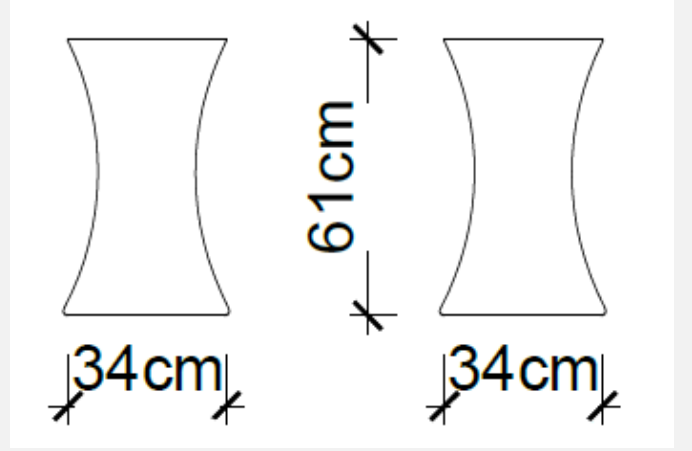

YAN SEHPA

LODA

Satış Fiyatı : 38.590 TL

İndirim Oranı : %50 + %20

Satış Fiyatı : 15.436 TL

Satış Fiyatı : 9.416 TL

İndirim Oranı : %50 + %20

Satış Fiyatı : 3.766 TL